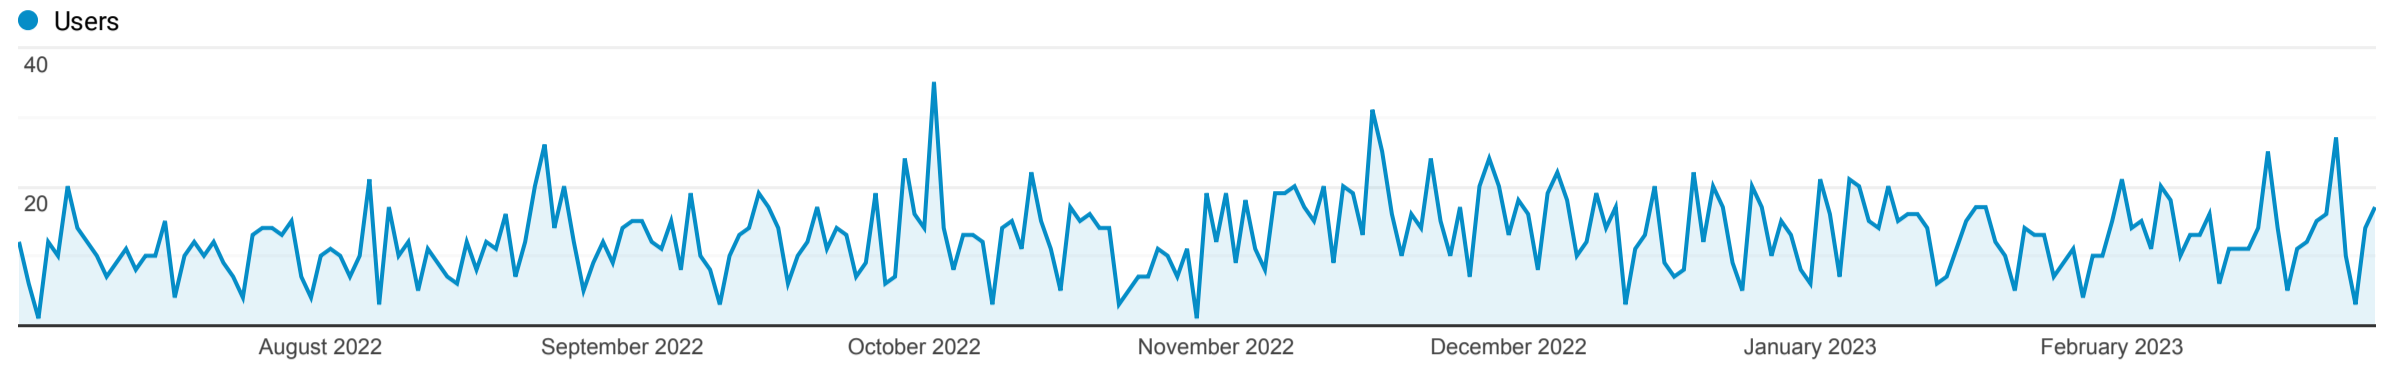

## Audience Overview

1 Jul 2022 - 28 Feb 2023

All Users  
100.00% Users

### Overview

<b>Users</b> 2,867	<b>New Users</b> 2,853	<b>Sessions</b> 3,314	<b>Number of Sessions per User</b> 1.16
<b>Page Views</b> 5,535	<b>Pages/Session</b> 1.67	<b>Avg. Session Duration</b> 00:01:17	<b>Bounce Rate</b> 67.68%